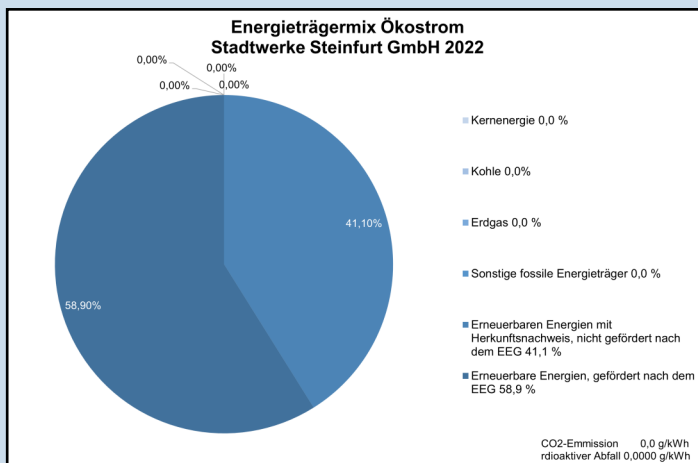

# Stromkennzeichnung 2022

gemäß § 42 Energiewirtschaftsgesetz vom 7. Juli 2005 geändert November 2023

Weitere Informationen erhalten Sie in unseren Kundencentern  
auf der Wiemelfeldstraße 48 und auf der Steinstraße 36.  
Natürlich finden Sie auch alle Informationen auf unserer Homepage  
[www.swst.de](http://www.swst.de).