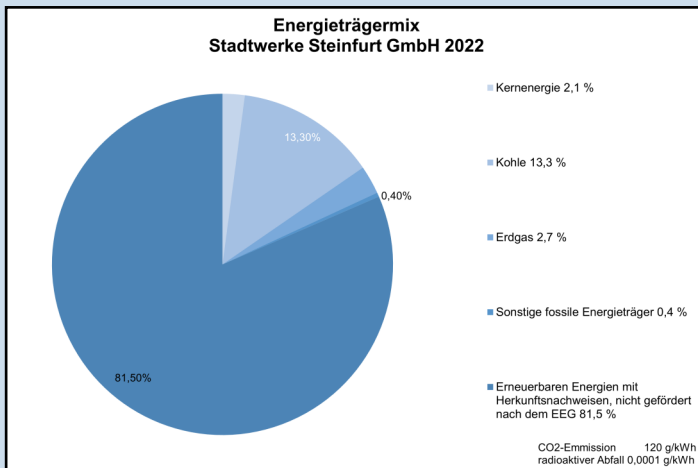

# Stromkennzeichnung 2022

gemäß § 42 Energiewirtschaftsgesetz vom 7. Juli 2005 geändert November 2023

Weitere Informationen erhalten Sie in unseren Kundencentern  
auf der Wiemelfeldstraße 48 und auf der Steinstraße 36.  
Natürlich finden Sie auch alle Informationen auf unserer Homepage  
[www.swst.de](http://www.swst.de).